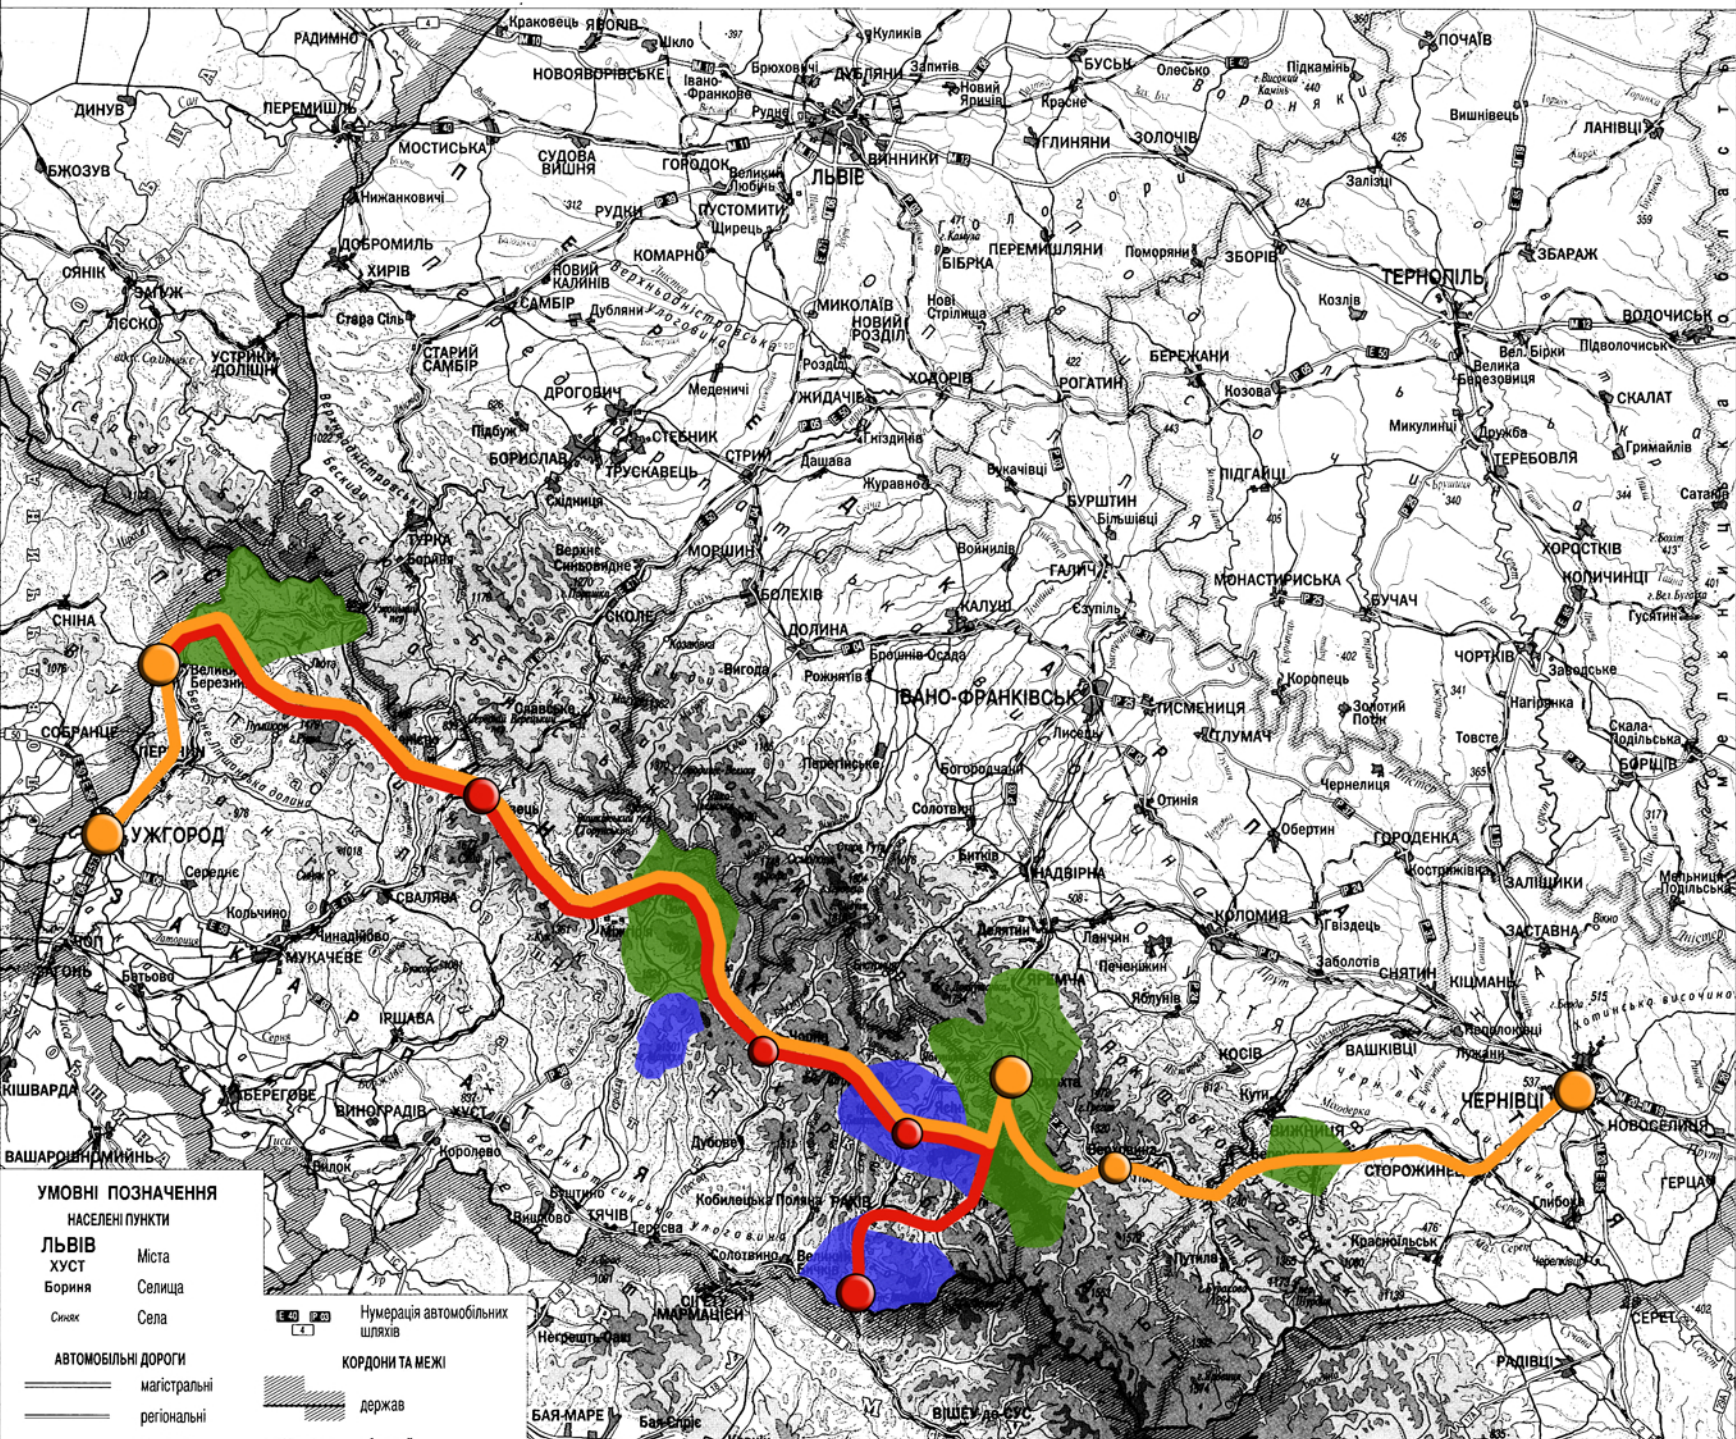

# українські карпати

1:1 500 000

-  Karpatenroute
-  Vorschlag E8
-  Nationalpark
-  Biosphärenreservat Buchenurwälder

## УМОВНІ ПОЗНАЧЕННЯ

- НАСЕЛЕНІ ПУНКТИ**
- Львів Міста
  - Хуст Селища
  - Борина Села

## АВТОМОБІЛЬНІ ДОРОГИ

- магістральні
- регіональні
- територіальні

Нумерація автомобільних шляхів

## КОРДОНИ ТА МЕЖИ

- держав
- обласної